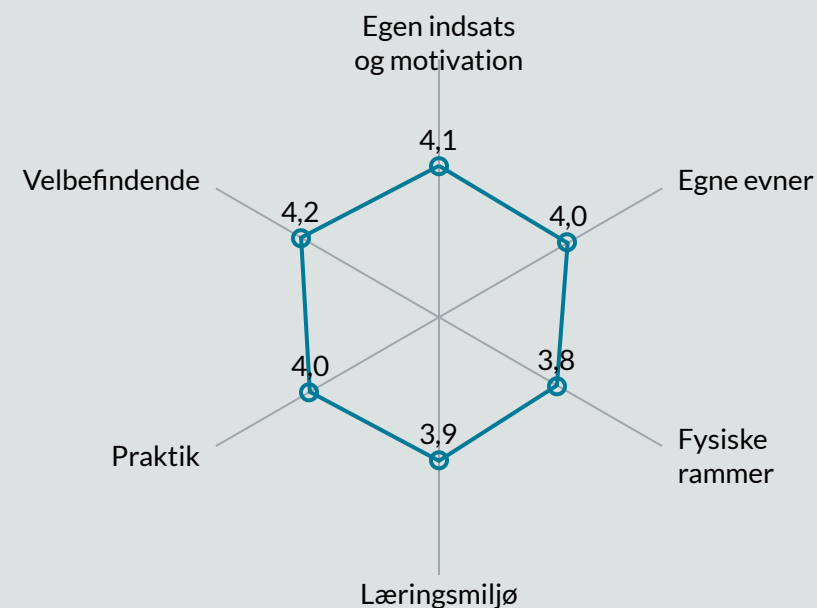

Elevtrivselsundersøgelsen for erhvervsuddannelserne

Kold College, 2022

Vælg institution ▼

Antal elever 370

Samlet indikator 4,0

Trivslen måles på en skala mellem 1 og 5, hvor 1 udtrykker den dårligste mulige trivsel og 5 udtrykker bedste mulige trivsel.

Indikatorsvar