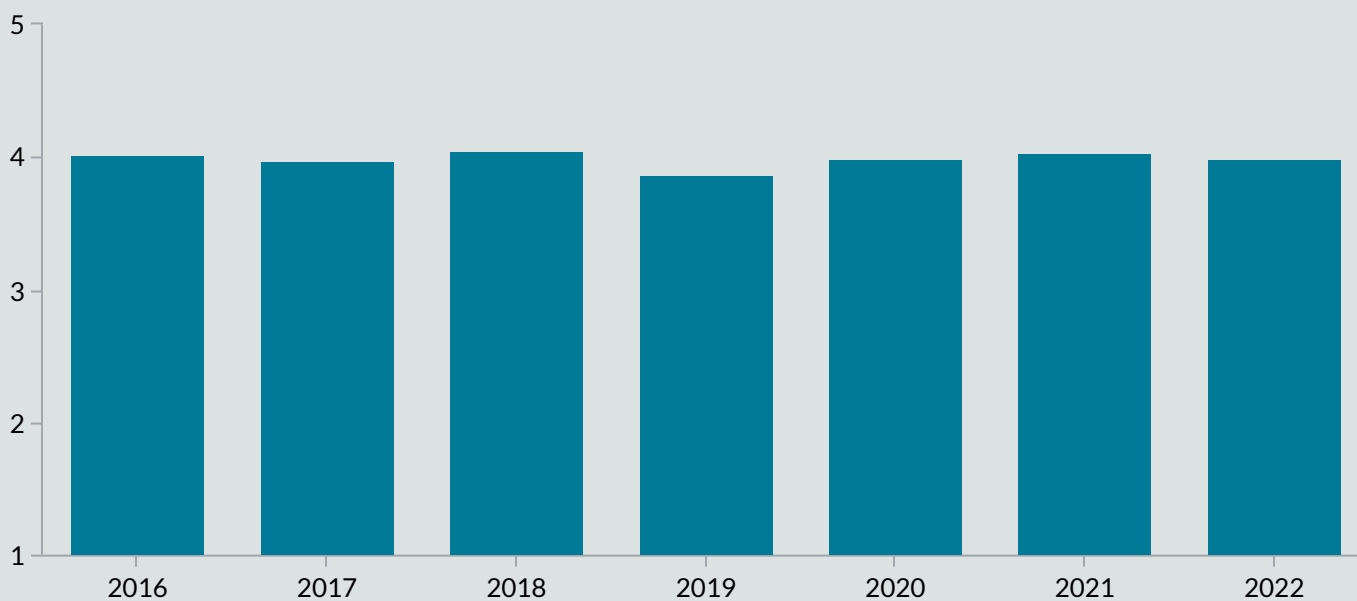

Elevtrivselsundersøgelsen for erhvervsuddannelserne

Kold College, 2022

Vælg institution ▼

Antal elever 370

Samlet indikator 4,0

Trivslen måles på en skala mellem 1 og 5, hvor 1 udtrykker den dårligste mulige trivsel og 5 udtrykker bedste mulige trivsel.

Indikatorsvar

Samlet indikatorsvar

Samlet indikatorsvar fordelt på uddannelsesforløb