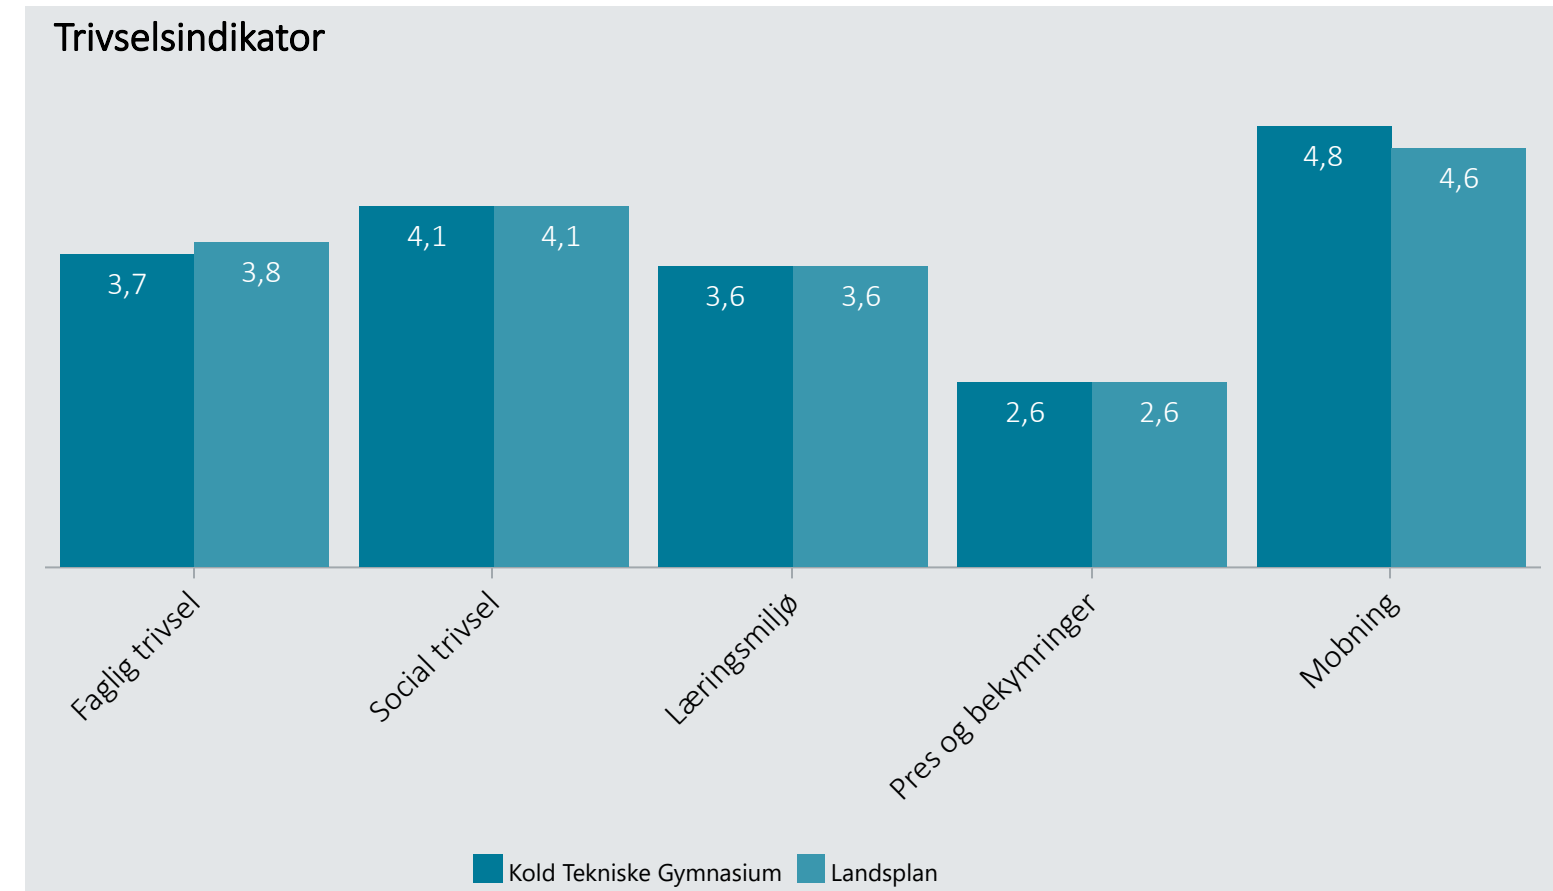

# Oversigt over elevtrivsel

Dashboardet giver et overblik over trivslen på en valgt afdeling i 2022

Kold Tekniske Gymnasium, Htx

Vælg år/Nulstil år ↓

2022

2018

Eksporter til PDF: 

Klik på en indikator-knap nedenfor for at se de tilhørende svarfordelinger for en valgt afdeling.