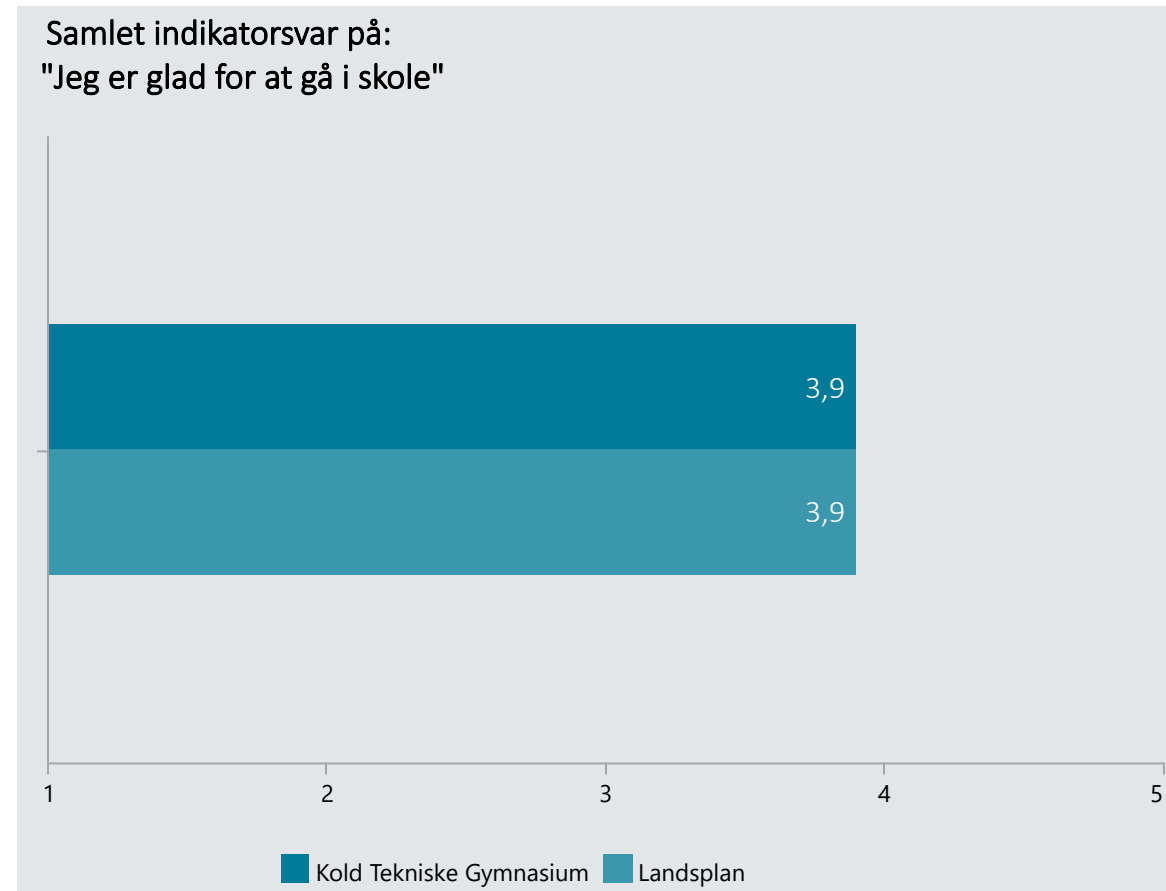

# Oversigt over elevtrivsel

Dashboardet giver et overblik over trivslen på en valgt afdeling i 2022

Kold Tekniske Gymnasium, Htx

Vælg år/Nulstil år ↓

2022

2018

Eksporter til PDF: 

Klik på en indikator-knap nedenfor for at se de tilhørende svarfordelinger for en valgt afdeling.