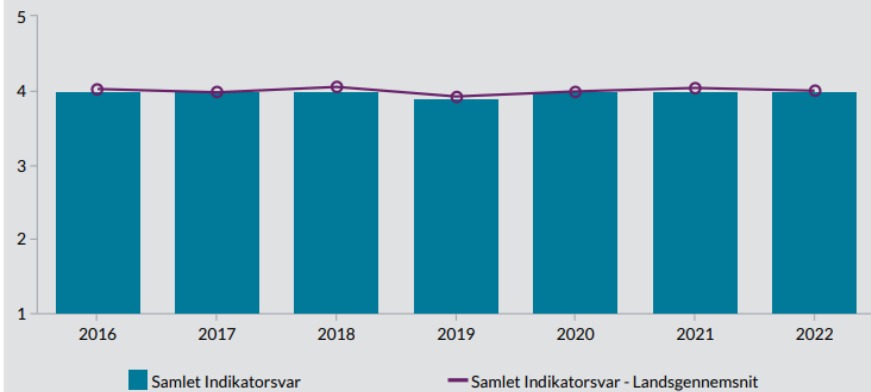

EUD

ETU – Resultater 2023

Kold overordnet 2023

Antal elever 370

Samlet indikator 4,0

Trivslen måles på en skala mellem 1 og 5, hvor 1 udtrykker den dårligste mulige trivsel og 5 udtrykker bedste mulige trivsel.

Indikatorsvar

Samlet indikatorsvar

Samlet indikatorsvar fordelt på uddannelsesforløb

ETU resultat pr. uddannelse

Indikator		Samlet indikatorsvar	Egen indsats og motivation	Læringsmiljø	Velbefindende	Fysiske rammer	Egne evner	Praktik	Ingen indikator
Afdeling	Uddannelse	2023	2023	2023	2023	2023	2023	2023	2023
Jordbrug & Natur	Anlægsgartner	4,3	4,4	4,5	4,6	4,1	4,1	4,0	2,9
	Fødevarer, jordbrug og oplevelser		3,9	4,0	4,3	4,2	3,9		3,3
	Gartner	4,0	4,1	3,6	4,2	4,0	3,8	3,9	3,0
	Landbrugsuddannelsen	4,0	3,9	4,0	4,3	3,9	3,9	4,1	2,9
Mad & Oplevelser	Bager og konditor	4,0	3,9	4,2	3,9	3,8	3,6		3,3
	Ernæringsassistent	4,4	4,8	4,4	4,5	3,8	4,3		2,8
	Fødevarer, jordbrug og oplevelser		3,7	3,5	4,4	3,9	4,0		3,2
	Gastronom	4,2	4,3	4,2	4,3	3,8	4,2	4,3	2,8
	Mejerist	3,9	4,2	3,8	4,2	3,4	4,0	4,0	2,8
	Tjener	3,9	3,9			3,5	3,9		