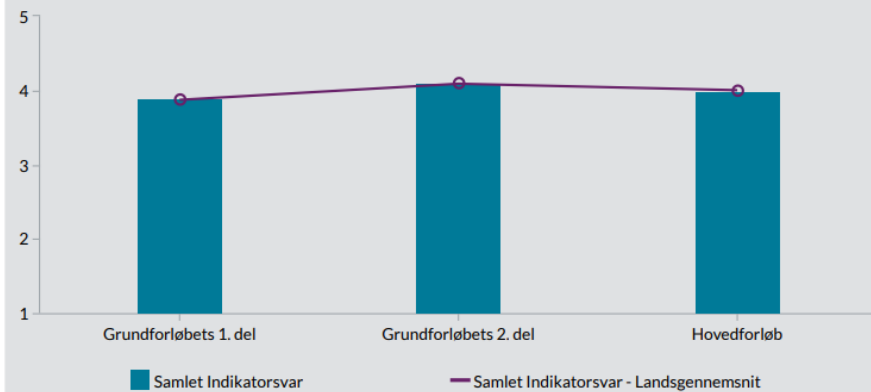

EUD

ETU – Resultater 2023

Kold overordnet 2023

Antal elever 370

Samlet indikator 4,0

Trivslen måles på en skala mellem 1 og 5, hvor 1 udtrykker den dårligste mulige trivsel og 5 udtrykker bedste mulige trivsel.

Indikatorsvar

Samlet indikatorsvar

Samlet indikatorsvar fordelt på uddannelsesforløb

ETU resultat pr. uddannelse

Indikator		Samlet indikatorsvar	Egen indsats og motivation	Læringsmiljø	Velbefindende	Fysiske rammer	Egne evner	Praktik	Ingen indikator
Afdeling	Uddannelse	2023	2023	2023	2023	2023	2023	2023	2023
Jordbrug & Natur	Anlægsgartner	4,3	4,4	4,5	4,6	4,1	4,1	4,0	2,9
	Fødevarer, jordbrug og oplevelser		3,9	4,0	4,3	4,2	3,9		3,3
	Gartner	4,0	4,1	3,6	4,2	4,0	3,8	3,9	3,0
	Landbrugsuddannelsen	4,0	3,9	4,0	4,3	3,9	3,9	4,1	2,9
Mad & Oplevelser	Bager og konditor	4,0	3,9	4,2	3,9	3,8	3,6		3,3
	Ernæringsassistent	4,4	4,8	4,4	4,5	3,8	4,3		2,8
	Fødevarer, jordbrug og oplevelser		3,7	3,5	4,4	3,9	4,0		3,2
	Gastronom	4,2	4,3	4,2	4,3	3,8	4,2	4,3	2,8
	Mejerist	3,9	4,2	3,8	4,2	3,4	4,0	4,0	2,8
	Tjener	3,9	3,9			3,5	3,9		

ETU resultat pr. uddannelse og forløb

Uddannelse	Uddannelsesforløbgruppering	Egen indsats og motivation	Læringsmiljø	Velbefindende	Fysiske rammer	Egne evner	Praktik	Ingen indikator
Anlægsgartner	Grundforløb	4,3	4,4	4,5	4,1	4,4		3,2
	Hovedforløb	4,4	4,5	4,6	4,1	3,9	4,0	2,8
Fødevarer, jordbrug og oplevelser	Grundforløb	3,9	4,0	4,3	4,2	3,9		3,3
Gartner	Grundforløb	4,2	4,2	4,7	4,3	4,0		3,3
	Hovedforløb	4,1	3,4	4,0	3,9	3,8	3,9	2,8
Landbrugsuddannelsen	Grundforløb	3,9	3,9	4,2	4,0	4,1		3,2
	Hovedforløb	3,9	4,1	4,4	3,9	3,7	4,1	2,7
Bager og konditor	Grundforløb	3,9	4,2	3,9	3,8	3,6		3,3
Ernæringsassistent	Grundforløb	4,8	4,3	4,3	4,1	4,3		2,9
	Hovedforløb							
Fødevarer, jordbrug og oplevelser	Grundforløb	3,7	3,5	4,4	3,9	4,0		3,2
Gastronom	Grundforløb	4,2	4,1	4,2	3,8	4,0		3,2
	Hovedforløb	4,4	4,2	4,3	3,8	4,3	4,3	2,5
Mejerist	Grundforløb	4,4	4,0	4,4	3,7	4,0		3,3
	Hovedforløb	4,1	3,7	4,2	3,3	4,0	4,0	2,6
Tjener	Hovedforløb	3,9			3,5	3,9		