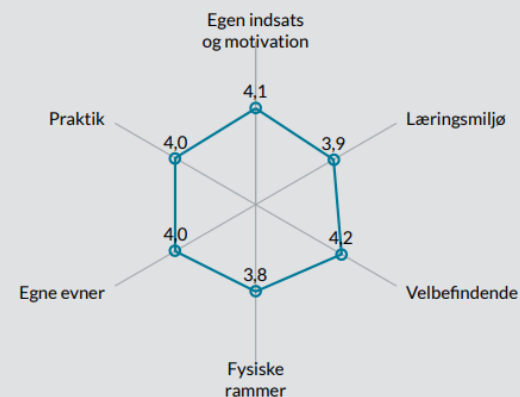

EUD

ETU – Resultater 2023

Kold overordnet 2023

Antal elever 370

Samlet indikator 4,0

Trivslen måles på en skala mellem 1 og 5, hvor 1 udtrykker den dårligste mulige trivsel og 5 udtrykker bedste mulige trivsel.

Indikatorsvar

Samlet indikatorsvar

Samlet indikatorsvar fordelt på uddannelsesforløb

ETU resultat pr. uddannelse

Indikator		Samlet indikatorsvar	Egen indsats og motivation	Læringsmiljø	Velbefindende	Fysiske rammer	Egne evner	Praktik	Ingen indikator
Afdeling	Uddannelse	2023	2023	2023	2023	2023	2023	2023	2023
Jordbrug & Natur	Anlægsgartner	4,3	4,4	4,5	4,6	4,1	4,1	4,0	2,9
	Fødevarer, jordbrug og oplevelser		3,9	4,0	4,3	4,2	3,9		3,3
	Gartner	4,0	4,1	3,6	4,2	4,0	3,8	3,9	3,0
	Landbrugsuddannelsen	4,0	3,9	4,0	4,3	3,9	3,9	4,1	2,9
Mad & Oplevelser	Bager og konditor	4,0	3,9	4,2	3,9	3,8	3,6		3,3
	Ernæringsassistent	4,4	4,8	4,4	4,5	3,8	4,3		2,8
	Fødevarer, jordbrug og oplevelser		3,7	3,5	4,4	3,9	4,0		3,2
	Gastronom	4,2	4,3	4,2	4,3	3,8	4,2	4,3	2,8
	Mejerist	3,9	4,2	3,8	4,2	3,4	4,0	4,0	2,8
	Tjener	3,9	3,9			3,5	3,9		

ETU resultat pr. uddannelse og forløb

Uddannelse	Uddannelsesforløbgruppering	Egen indsats og motivation	Læringsmiljø	Velbefindende	Fysiske rammer	Egne evner	Praktik	Ingen indikator
Anlægsgartner	Grundforløb	4,3	4,4	4,5	4,1	4,4		3,2
	Hovedforløb	4,4	4,5	4,6	4,1	3,9	4,0	2,8
Fødevarer, jordbrug og oplevelser	Grundforløb	3,9	4,0	4,3	4,2	3,9		3,3
Gartner	Grundforløb	4,2	4,2	4,7	4,3	4,0		3,3
	Hovedforløb	4,1	3,4	4,0	3,9	3,8	3,9	2,8
Landbrugsuddannelsen	Grundforløb	3,9	3,9	4,2	4,0	4,1		3,2
	Hovedforløb	3,9	4,1	4,4	3,9	3,7	4,1	2,7
Bager og konditor	Grundforløb	3,9	4,2	3,9	3,8	3,6		3,3
Ernæringsassistent	Grundforløb	4,8	4,3	4,3	4,1	4,3		2,9
	Hovedforløb							
Fødevarer, jordbrug og oplevelser	Grundforløb	3,7	3,5	4,4	3,9	4,0		3,2
Gastronom	Grundforløb	4,2	4,1	4,2	3,8	4,0		3,2
	Hovedforløb	4,4	4,2	4,3	3,8	4,3	4,3	2,5
Mejerist	Grundforløb	4,4	4,0	4,4	3,7	4,0		3,3
	Hovedforløb	4,1	3,7	4,2	3,3	4,0	4,0	2,6
Tjener	Hovedforløb	3,9			3,5	3,9		