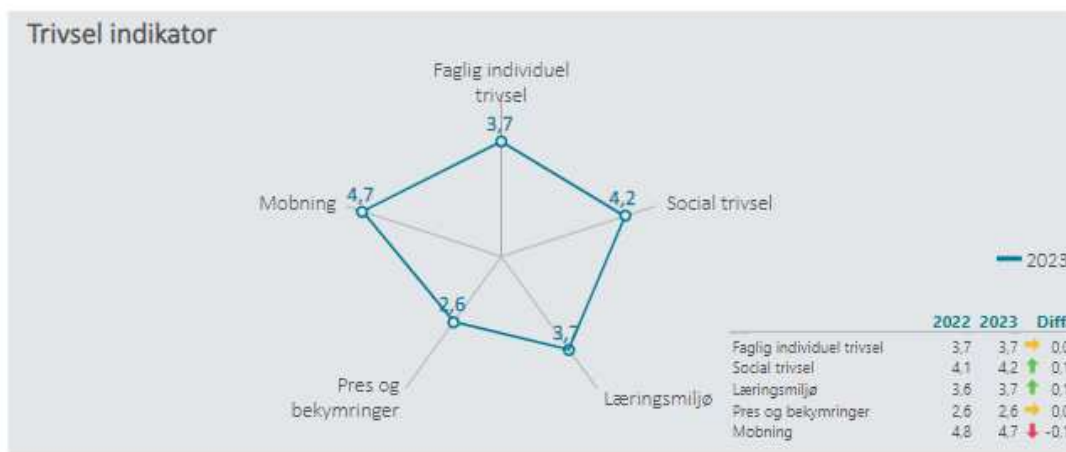

Kold Tekniske Gymnasium

ETU – Resultater 2023

Samlet indikator svar på:
"Jeg er glad for at gå i skole"

Trivsel indikator

Nedenfor angives indikatorsvar på en skala fra 1 til 5, hvor 5 er bedst mulige trivsel. Klik på en indikator, for at se de tilhørende svarfordelinger for en valgt afdeling.

Faglig individuel trivsel

(2023)

3,7

Social trivsel

(2023)

4,2

Læringsmiljø

(2023)