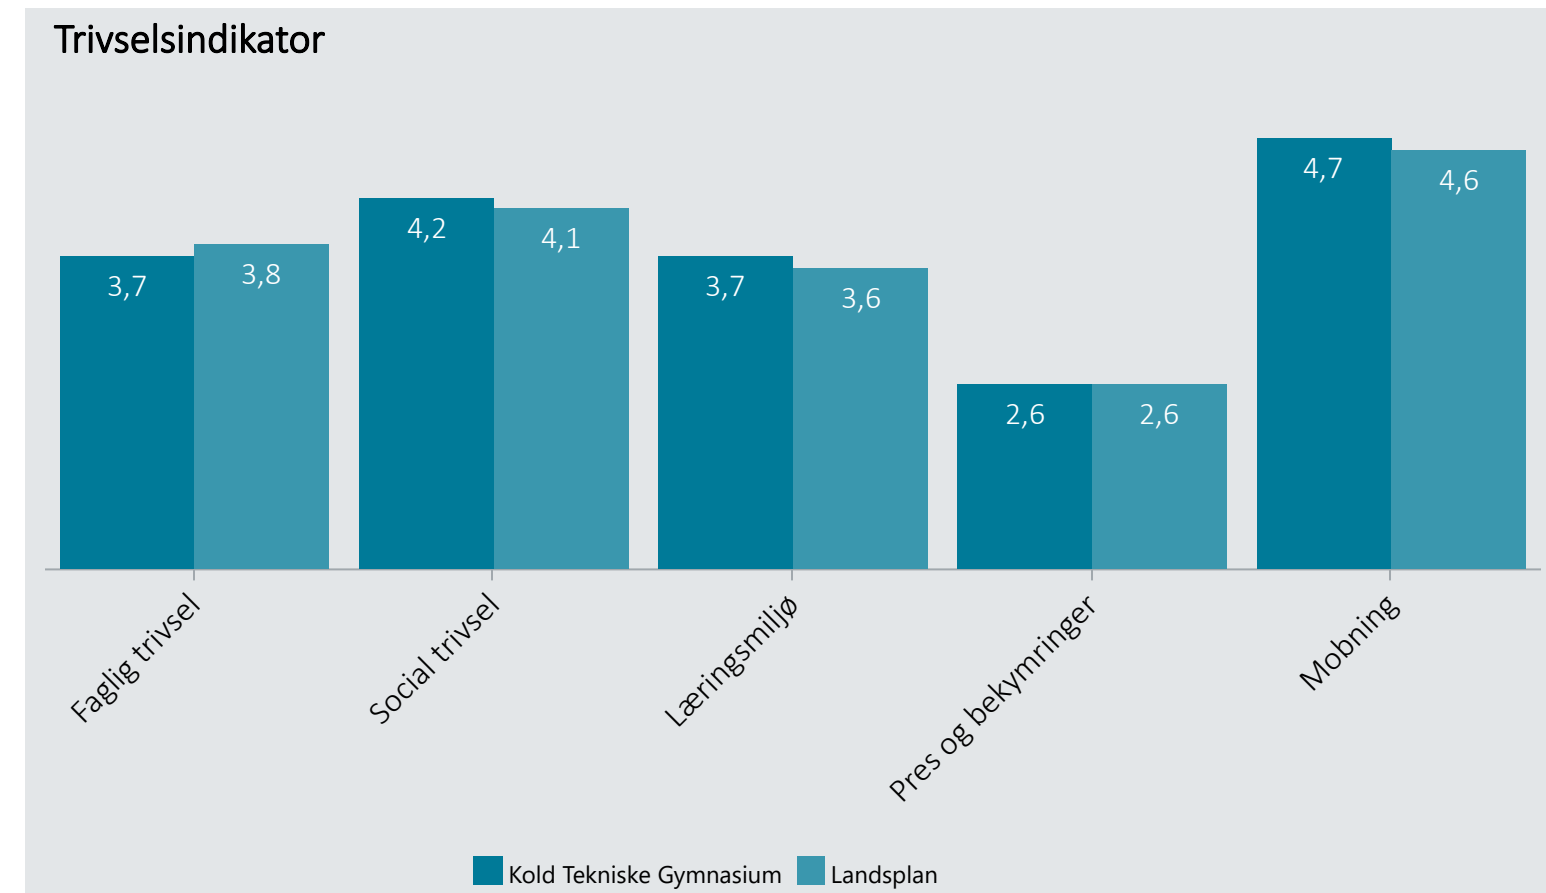

Oversigt over elevtrivsel

Dashboardet giver et overblik over trivslen på en valgt afdeling i 2023

Kold Tekniske Gymnasium, Htx

Vælg år/Nulstil år ↓

2023

2022

2018

Eksporter til PDF: 

Klik på en indikator-knap nedenfor for at se de tilhørende svarfordelinger for en valgt afdeling.