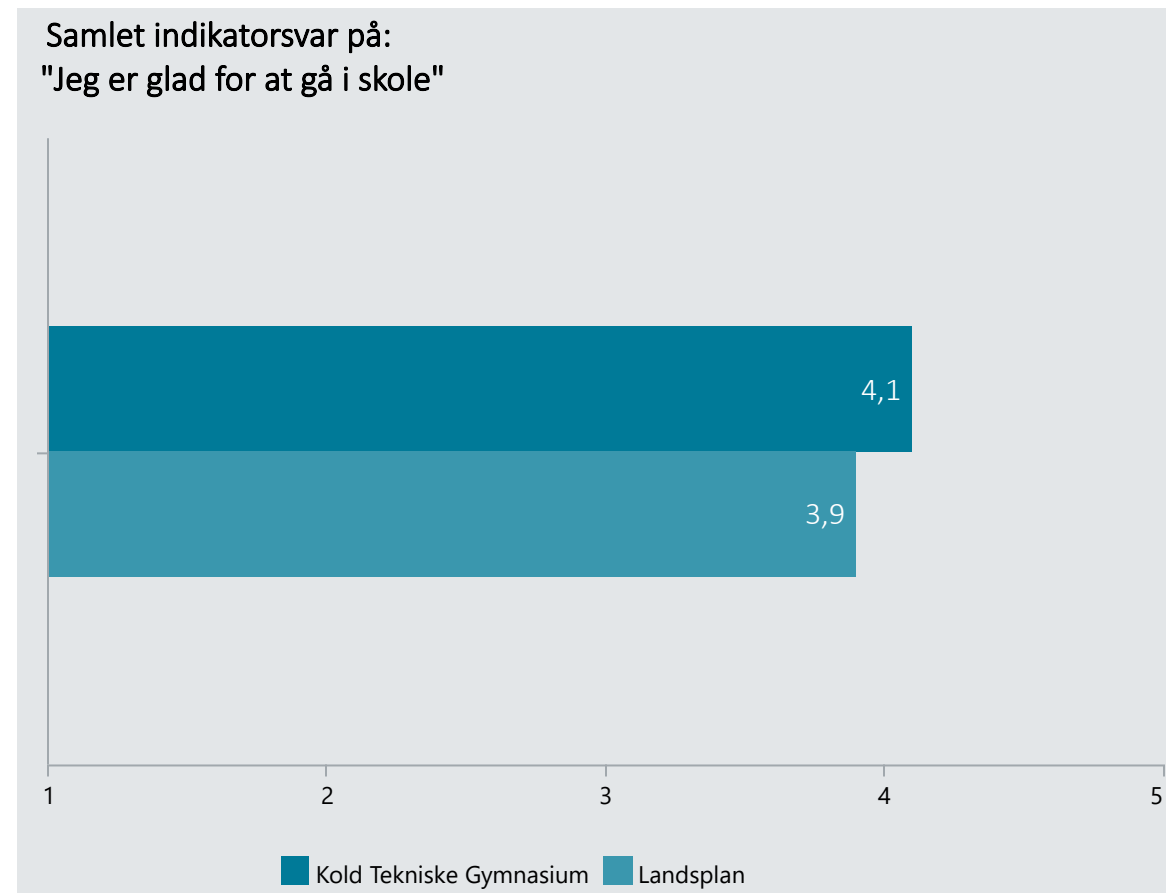

Oversigt over elevtrivsel

Dashboardet giver et overblik over trivslen på en valgt afdeling i 2023

Kold Tekniske Gymnasium, Htx

Vælg år/Nulstil år ↓

2023

2022

2018

Eksporter til PDF: 

Klik på en indikator-knap nedenfor for at se de tilhørende svarfordelinger for en valgt afdeling.