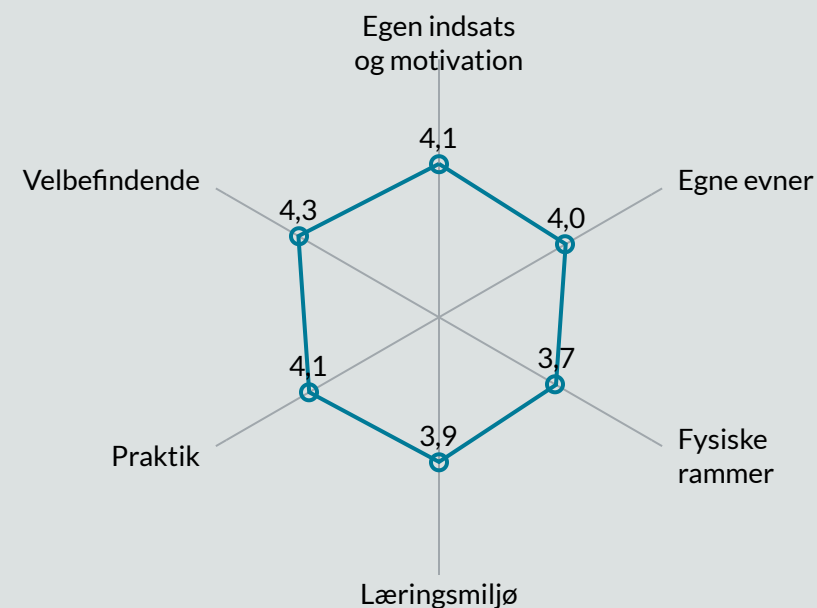

Vælg institution

Elevtrivselsundersøgelsen for erhvervsuddannelserne

Kold College, 2023

Antal elever **320**

Samlet indikator **4,0**

Trivslen måles på en skala mellem 1 og 5, hvor 1 udtrykker den dårligste mulige trivsel og 5 udtrykker bedste mulige trivsel.

Indikatorsvar