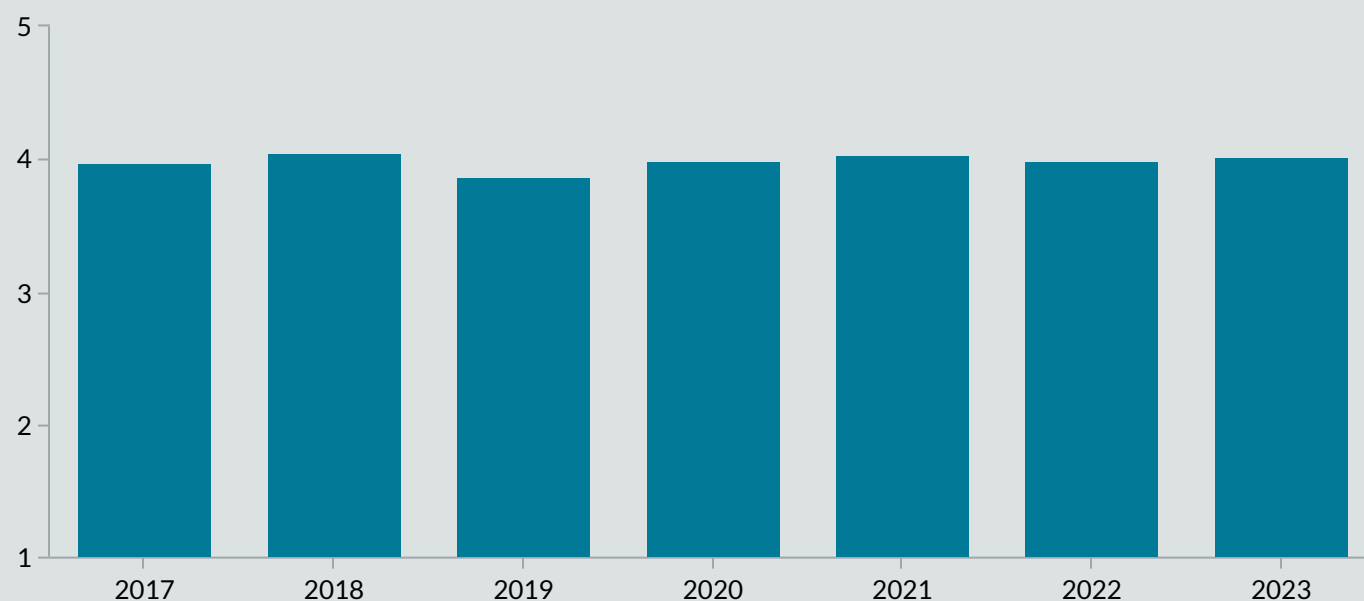

Vælg institution

Elevtrivselsundersøgelsen for erhvervsuddannelserne

Kold College, 2023

Antal elever **320**

Samlet indikator **4,0**

Trivslen måles på en skala mellem 1 og 5, hvor 1 udtrykker den dårligste mulige trivsel og 5 udtrykker bedste mulige trivsel.

Indikatorsvar

Samlet indikatorsvar

Samlet indikatorsvar fordelt på uddannelsesforløb